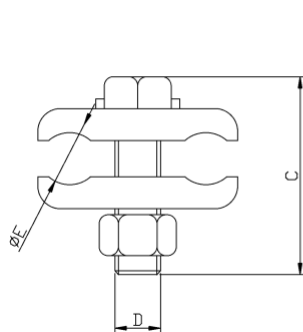

## DESCRITIVO TÉCNICO

Conector de aterramento em bronze para dois cabos paralelos.

A: 57mm

B: 41mm

C: 51mm

D: M12

ØE: 70-120mm<sup>2</sup>

## UTILIZAÇÃO

Utilizado para fazer a conexão entre cabos paralelos no aterramento.

## DESCRITIVO TÉCNICO

Conector de aterramento em bronze para dois cabos paralelos.

A: 44mm

B: 38mm

C: 36,5mm

D: M12

ØE: 16-70mm<sup>2</sup>