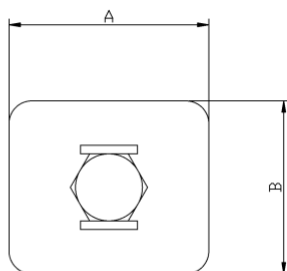

## PESO

(0,235 ± 0,009) kg

## DESCRITIVO TÉCNICO

Conector de aterramento em bronze para dois cabos paralelos.

A: 57mm

B: 41mm

C: 51mm

D: M12

ØE: 70-120mm<sup>2</sup>

## UTILIZAÇÃO

Utilizado para fazer a conexão entre cabos paralelos no aterramento.

## DESCRITIVO TÉCNICO

Conector de aterramento em bronze para dois cabos paralelos.

A: 44mm

B: 38mm

C: 36,5mm

D: M12

ØE: 16-70mm<sup>2</sup>