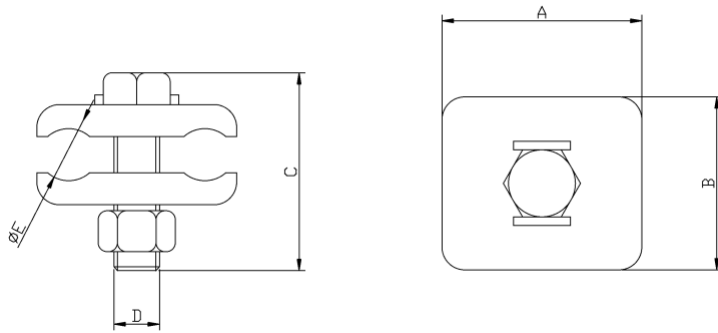

PRODUTO

Grampo Terra Duplo em Bronze com Acessórios em Aço Galvanizado à Fogo 16 - 70mm²

CÓDIGO

TEL-6924

PESO

0,275 kg

DESCRIPTIVO TÉCNICO

Conector de aterramento em bronze para dois cabos paralelos.

A: 40 mm

B: 35 mm

C: 45 mm

D: M10

ØE: 16 – 70 mm²

UTILIZAÇÃO

Utilizado para fazer a conexão entre cabos paralelos no aterramento.

PRODUTO

Grampo Terra Duplo em Bronze com Acessórios em Aço Galvanizado à Fogo 70-120mm²

CÓDIGO

TEL-6923

PESO

0,315 kg

DESCRIPTIVO TÉCNICO

Conector de aterramento em bronze para dois cabos paralelos.

A: 53mm

B: 40mm

C: 58mm

D: M12

ØE: 70-120mm²

UTILIZAÇÃO

Utilizado para realizar a fixação de cabos de cobre ou aço cobreado em superfícies.