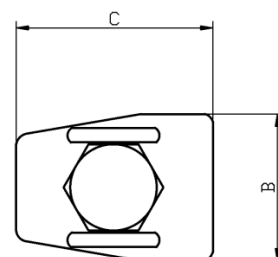

PRODUTO

Grampo Terra Simples em Bronze com Acessórios em Aço Galvanizado à Fogo 10-25mm²

CÓDIGO

TEL-6125

PESO

(0,071 ± 0,005) kg

DESCRITIVO TÉCNICO

Conector fundido em bronze simples, para aterramento de cabos de cobre 10-25mm². Rosca, porca e arruela de pressão M10 galvanizadas a fogo.

A: 38,0 mm

B: 25,0 mm

C: 30,0 mm

UTILIZAÇÃO

Utilizado para fazer a fixação entre cabos de cobre e superfícies.

PRODUTO

Grampo Terra Simples em Bronze com Acessórios em Aço Galvanizado à Fogo 16-70mm²

CÓDIGO

TEL-6170

PESO

(0,088 ± 0,005) kg

DESCRITIVO TÉCNICO

Conector fundido em bronze simples, para aterramento de cabos de cobre 16-70mm². Rosca, porca e arruela de pressão M12 galvanizadas a fogo.

A: 44mm

B: 27mm

(0,150 ± 0,007) kg

DESCRIPTIVO TÉCNICO

Conector fundido em bronze simples, para aterramento de cabos de cobre 70 – 120mm². Rosca, porca e arruela de pressão M12 em aço galvanizado a fogo.

A: 52mm

B: 36mm

C: 49mm