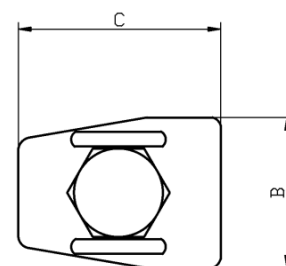

TEL-6170

PESO

(0,088 ± 0,005) kg

DESCRITIVO TÉCNICO

Conector fundido em bronze simples, para aterramento de cabos de cobre 16-70mm². Rosca, porca e arruela de pressão M12 galvanizadas a fogo.

A: 44mm

B: 27mm

C: 38mm

UTILIZAÇÃO

Utilizado para fazer a fixação entre cabos de cobre e superfícies.

PRODUTO

Grampo Terra Simples em Bronze com Acessórios em Aço Galvanizado à Fogo 70-120mm²

CÓDIGO

TEL-6112

PESO

(0,150 ± 0,007) kg

DESCRIPTIVO TÉCNICO

Conector fundido em bronze simples, para aterramento de cabos de cobre 70 – 120mm². Rosca, porca e arruela de pressão M12 em aço galvanizado a fogo.

A: 52mm

B: 36mm

C: 49mm