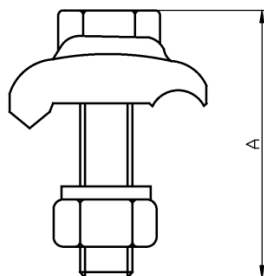

PRODUTO

Grampo Terra Simples em Bronze com Acessórios em Aço Galvanizado à Fogo 10-25mm²

CÓDIGO

TEL-6125

PESO

(0,071 ± 0,005) kg

DESCRITIVO TÉCNICO

Conector fundido em bronze simples, para aterramento de cabos de cobre 10-25mm². Rosca, porca e arruela de pressão M10 galvanizadas a fogo.

A: 38,0 mm

B: 25,0 mm

C: 30,0 mm

UTILIZAÇÃO

Utilizado para fazer a fixação entre cabos de cobre e superfícies.

PRODUTO

Grampo Terra Simples em Bronze com Acessórios em Aço Galvanizado à Fogo 16-70mm²

CÓDIGO

TEL-6170

PESO

(0,088 ± 0,005) kg

DESCRITIVO TÉCNICO

Conector fundido em bronze simples, para aterramento de cabos de cobre 16-70mm². Rosca, porca e arruela de pressão M12 galvanizadas a fogo.

A: 44mm

B: 27mm

(0,150 ± 0,007) kg

DESCRIPTIVO TÉCNICO

Conector fundido em bronze simples, para aterramento de cabos de cobre 70 – 120mm². Rosca, porca e arruela de pressão M12 em aço galvanizado a fogo.

A: 52mm

B: 36mm

C: 49mm