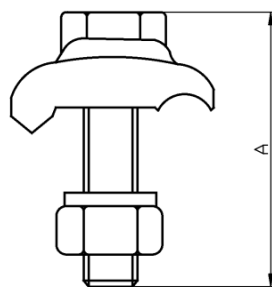

PRODUTO

Grampo Terra Simples em Bronze com Acessórios em Aço Galvanizado à Fogo 10-25mm²

CÓDIGO

TEL-6125

PESO

(0,071 ± 0,005) kg

DESCRITIVO TÉCNICO

Conector fundido em bronze simples, para aterramento de cabos de cobre 10-25mm². Rosca, porca e arruela de pressão M10 galvanizadas a fogo.

TEL-6170

PESO

(0,088 ± 0,005) kg

DESCRITIVO TÉCNICO

Conector fundido em bronze simples, para aterramento de cabos de cobre 16-70mm². Rosca, porca e arruela de pressão M12 galvanizadas a fogo.

A: 44mm

B: 27mm

C: 38mm

UTILIZAÇÃO

Utilizado para fazer a fixação entre cabos de cobre e superfícies.

PRODUTO

Grampo Terra Simples em Bronze com Acessórios em Aço Galvanizado à Fogo 70-120mm²

CÓDIGO

TEL-6112

PESO

(0,150 ± 0,007) kg

DESCRIPTIVO TÉCNICO

Conector fundido em bronze simples, para aterramento de cabos de cobre 70 – 120mm². Rosca, porca e arruela de pressão M12 em aço galvanizado a fogo.

A: 52mm

B: 36mm

C: 49mm