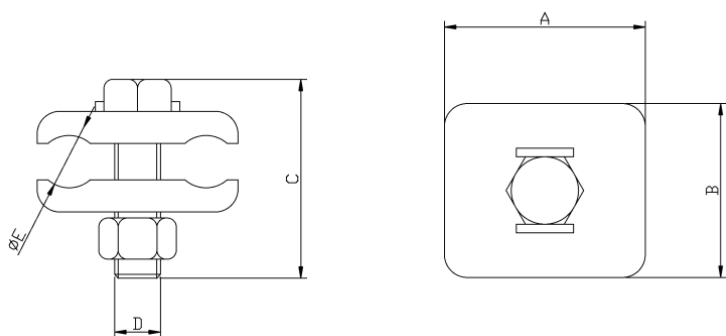

PRODUTO

Grampo Terra Duplo em Bronze com Acessórios em Bronze 16-70mm²

CÓDIGO

TEL-6824

PESO

(0,125 ± 0,006) kg

DESCRITIVO TÉCNICO

Conector de aterramento em bronze para dois cabos paralelos.

A: 44 mm

B: 38 mm

C: 36,5 mm

D: M12

ØE: 16-70mm²

UTILIZAÇÃO

Utilizado para fazer a conexão entre cabos paralelos no aterramento.

PRODUTO

Grampo Terra Duplo em Bronze com Acessórios
Bronze 70-120mm²

CÓDIGO

TEL-6823

PESO

(0,125 ± 0,006) kg

DESCRITIVO TÉCNICO

Conector de aterramento em bronze para dois cabos paralelos.

A: 57 mm

B: 41 mm

C: 51 mm

D: M12

ØE: 70-120mm²

UTILIZAÇÃO

Utilizado para fazer a conexão entre cabos paralelos no aterramento.