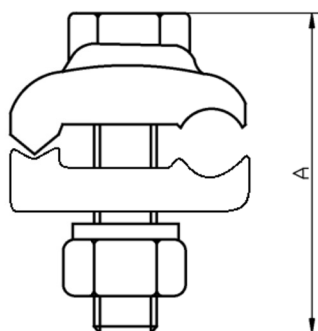

PRODUTO

Grampo Terra em Bronze com Acessórios em Bronze
70-120mm²

CÓDIGO

TEL-6512

PESO

(0,125 ± 0,006) kg

DESCRITIVO TÉCNICO

Conector fundido em bronze duplo, para aterramento de cabos de cobre 70-120mm².
Parafuso, porca e arruela de pressão M10 em bronze.

TEL-6525

PESO

(0,125 ± 0,006) kg

DESCRITIVO TÉCNICO

Conector fundido em bronze duplo, para aterramento de cabos de cobre 10-25mm².
Parafuso, porca e arruela de pressão M10 em bronze.

A: 50mm

B: 25mm

C: 30mm

UTILIZAÇÃO

Utilizado para fazer a fixação entre cabos de cobre e superfícies.

PRODUTO

Grampo Terra em Bronze com Acessórios em Bronze 25-70mm²

CÓDIGO

TEL-6570

PESO

0,158 kg

DESCRIPTIVO TÉCNICO

Conector fundido em bronze, para aterramento de cabos de cobre 25-70mm². Parafuso, porca e arruela de pressão M10 em bronze.

A: 50mm

B: 27mm

C: 38mm

UTILIZAÇÃO

Utilizado para realizar a fixação de cabos de cobre ou aço cobreado em superfícies.