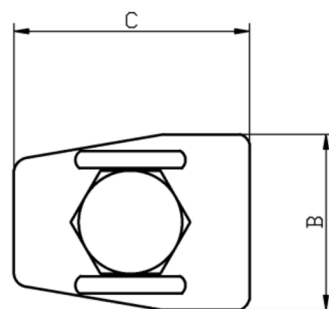

A: 60mm

B: 36mm

C: 49mm

UTILIZAÇÃO

Utilizado para fazer a fixação entre cabos de cobre e superfícies.

PRODUTO

Grampo Terra em Bronze com Acessórios em Bronze
10 - 25mm²

CÓDIGO

TEL-6525

PESO

(0,125 ± 0,006) kg

DESCRITIVO TÉCNICO

Conector fundido em bronze duplo, para aterramento de cabos de cobre 10-25mm².
Parafuso, porca e arruela de pressão M10 em bronze.

A: 50mm

B: 25mm

C: 30mm

UTILIZAÇÃO

Utilizado para fazer a fixação entre cabos de cobre e superfícies.

PRODUTO

Grampo Terra em Bronze com Acessórios em Bronze 25-70mm²

CÓDIGO

TEL-6570

PESO

0,158 kg

DESCRIPTIVO TÉCNICO

Conector fundido em bronze, para aterramento de cabos de cobre 25-70mm². Parafuso, porca e arruela de pressão M10 em bronze.

A: 50mm

B: 27mm

C: 38mm

UTILIZAÇÃO

Utilizado para realizar a fixação de cabos de cobre ou aço cobreado em superfícies.