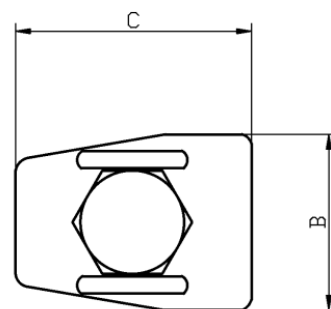

PRODUTO

Grampo Terra em Bronze com Acessórios em Bronze
70-120mm²

CÓDIGO

TEL-6512

PESO

(0,125 ± 0,006) kg

DESCRITIVO TÉCNICO

Conector fundido em bronze duplo, para aterramento de cabos de cobre 70-120mm².
Parafuso, porca e arruela de pressão M10 em bronze.

A: 60mm

B: 36mm

C: 49mm

UTILIZAÇÃO

Utilizado para fazer a fixação entre cabos de cobre e superfícies.

PRODUTO

Grampo Terra em Bronze com Acessórios em Bronze
10 - 25mm²

CÓDIGO

TEL-6525

PESO

(0,125 ± 0,006) kg

DESCRITIVO TÉCNICO

Conector fundido em bronze duplo, para aterramento de cabos de cobre 10-25mm².
Parafuso, porca e arruela de pressão M10 em bronze.

A: 50mm

B: 25mm

C: 30mm

DESCRIPTIVO TÉCNICO

Conector fundido em bronze, para aterramento de cabos de cobre 25-70mm². Parafuso, porca e arruela de pressão M10 em bronze.

A: 50mm

B: 27mm

C: 38mm

UTILIZAÇÃO

Utilizado para realizar a fixação de cabos de cobre ou aço cobreado em superfícies.