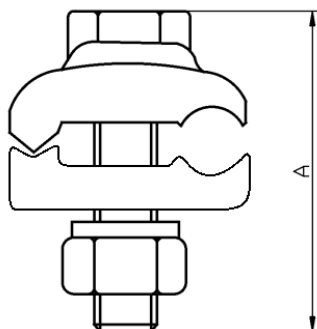

PRODUTO

Grampo Terra em Bronze com Acessórios em Bronze
70-120mm²

CÓDIGO

TEL-6512

PESO

(0,125 ± 0,006) kg

DESCRITIVO TÉCNICO

Conector fundido em bronze duplo, para aterramento de cabos de cobre 70-120mm².
Parafuso, porca e arruela de pressão M10 em bronze.

A: 60mm

B: 36mm

C: 49mm

UTILIZAÇÃO

Utilizado para fazer a fixação entre cabos de cobre e superfícies.

PRODUTO

Grampo Terra em Bronze com Acessórios em Bronze
10 - 25mm²

CÓDIGO

TEL-6525

PESO

(0,125 ± 0,006) kg

DESCRITIVO TÉCNICO

Conector fundido em bronze duplo, para aterramento de cabos de cobre 10-25mm².
Parafuso, porca e arruela de pressão M10 em bronze.

A: 50mm

B: 25mm

C: 30mm

DESCRIPTIVO TÉCNICO

Conector fundido em bronze, para aterramento de cabos de cobre 25-70mm². Parafuso, porca e arruela de pressão M10 em bronze.

A: 50mm

B: 27mm

C: 38mm

UTILIZAÇÃO

Utilizado para realizar a fixação de cabos de cobre ou aço cobreado em superfícies.