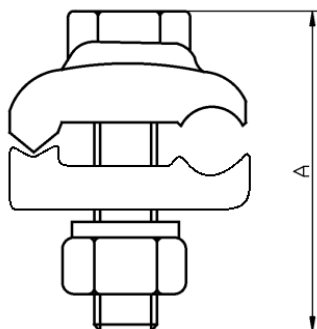

PRODUTO

Grampo Terra em Bronze com Acessórios em Bronze
10 - 25mm²

CÓDIGO

TEL-6525

PESO

(0,125 ± 0,006) kg

DESCRITIVO TÉCNICO

Conector fundido em bronze duplo, para aterramento de cabos de cobre 10-25mm².
Parafuso, porca e arruela de pressão M10 em bronze.

TEL-6570

PESO

(0,125 ± 0,006) kg

DESCRITIVO TÉCNICO

Conector fundido em bronze duplo, para aterramento de cabos de cobre 16-70mm².
Parafuso, porca e arruela de pressão M10 em bronze.

A: 50mm

B: 27mm

C: 38mm

UTILIZAÇÃO

Utilizado para fazer a fixação entre cabos de cobre e superfícies.

PRODUTO

Grampo Terra em Bronze com Acessórios em Bronze
70-120mm²

CÓDIGO

TEL-6512

PESO

(0,125 ± 0,006) kg

DESCRITIVO TÉCNICO

Conector fundido em bronze duplo, para aterramento de cabos de cobre 70-120mm².
Parafuso, porca e arruela de pressão M10 em bronze.

A: 60mm

B: 36mm

C: 49mm

UTILIZAÇÃO

Utilizado para fazer a fixação entre cabos de cobre e superfícies.