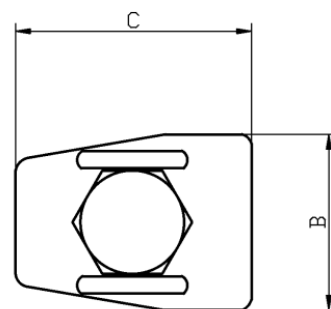

PRODUTO

Grampo Terra em Bronze com Acessórios em Bronze
10 - 25mm²

CÓDIGO

TEL-6525

PESO

(0,125 ± 0,006) kg

DESCRITIVO TÉCNICO

Conector fundido em bronze duplo, para aterramento de cabos de cobre 10-25mm².
Parafuso, porca e arruela de pressão M10 em bronze.

A: 50mm

B: 25mm

C: 30mm

UTILIZAÇÃO

Utilizado para fazer a fixação entre cabos de cobre e superfícies.

PRODUTO

Grampo Terra em Bronze com Acessórios em Bronze
16-70mm²

CÓDIGO

TEL-6570

PESO

(0,125 ± 0,006) kg

DESCRITIVO TÉCNICO

Conector fundido em bronze duplo, para aterramento de cabos de cobre 16-70mm².
Parafuso, porca e arruela de pressão M10 em bronze.

A: 50mm

B: 27mm

C: 38mm

DESCRITIVO TÉCNICO

Conector fundido em bronze duplo, para aterramento de cabos de cobre 70-120mm².
Parafuso, porca e arruela de pressão M10 em bronze.

A: 60mm

B: 36mm

C: 49mm

UTILIZAÇÃO

Utilizado para fazer a fixação entre cabos de cobre e superfícies.