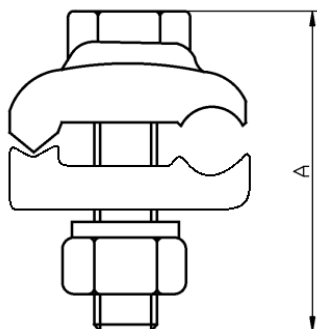

PRODUTO

Grampo Terra em Bronze com Acessórios em Bronze
10 - 25mm²

CÓDIGO

TEL-6525

PESO

(0,125 ± 0,006) kg

DESCRITIVO TÉCNICO

Conector fundido em bronze duplo, para aterramento de cabos de cobre 10-25mm².
Parafuso, porca e arruela de pressão M10 em bronze.

A: 50mm

B: 25mm

C: 30mm

UTILIZAÇÃO

Utilizado para fazer a fixação entre cabos de cobre e superfícies.

PRODUTO

Grampo Terra em Bronze com Acessórios em Bronze
16-70mm²

CÓDIGO

TEL-6570

PESO

(0,125 ± 0,006) kg

DESCRITIVO TÉCNICO

Conector fundido em bronze duplo, para aterramento de cabos de cobre 16-70mm².
Parafuso, porca e arruela de pressão M10 em bronze.

A: 50mm

B: 27mm

C: 38mm

DESCRITIVO TÉCNICO

Conector fundido em bronze duplo, para aterramento de cabos de cobre 70-120mm².
Parafuso, porca e arruela de pressão M10 em bronze.

A: 60mm

B: 36mm

C: 49mm

UTILIZAÇÃO

Utilizado para fazer a fixação entre cabos de cobre e superfícies.