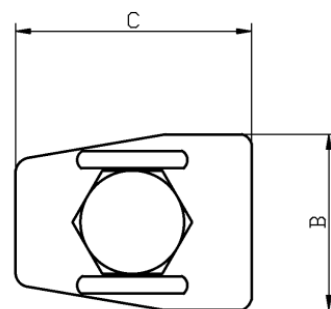

PRODUTO

Grampo Terra em Bronze com Acessórios em Bronze
10 - 25mm²

CÓDIGO

TEL-6525

PESO

(0,125 ± 0,006) kg

DESCRITIVO TÉCNICO

Conector fundido em bronze duplo, para aterramento de cabos de cobre 10-25mm².
Parafuso, porca e arruela de pressão M10 em bronze.

TEL-6570

PESO

(0,125 ± 0,006) kg

DESCRITIVO TÉCNICO

Conector fundido em bronze duplo, para aterramento de cabos de cobre 16-70mm².
Parafuso, porca e arruela de pressão M10 em bronze.

A: 50mm

B: 27mm

C: 38mm

UTILIZAÇÃO

Utilizado para fazer a fixação entre cabos de cobre e superfícies.

PRODUTO

Grampo Terra em Bronze com Acessórios em Bronze
70-120mm²

CÓDIGO

TEL-6512

PESO

(0,125 ± 0,006) kg

DESCRITIVO TÉCNICO

Conector fundido em bronze duplo, para aterramento de cabos de cobre 70-120mm².
Parafuso, porca e arruela de pressão M10 em bronze.

A: 60mm

B: 36mm

C: 49mm

UTILIZAÇÃO

Utilizado para fazer a fixação entre cabos de cobre e superfícies.