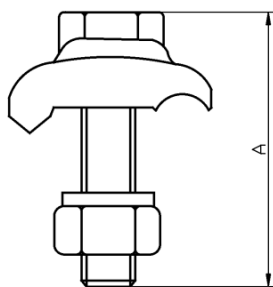

PRODUTO

Grampo Terra Simples em Bronze com Acessórios em Bronze 10-25mm²

CÓDIGO

TEL-6425

PESO

(0,125 ± 0,006) kg

DESCRIPTIVO TÉCNICO

Conector fundido em bronze simples, para aterramento de cabos de cobre 10-25mm². Rosca, porca e arruela de pressão M10 em bronze.

A: 38mm

B: 25mm

C: 30mm

UTILIZAÇÃO

Utilizado para fazer a fixação entre cabos de cobre e superfícies.

PRODUTO

Grampo Terra Simples em Bronze com Acessórios em Bronze 16-70mm²

CÓDIGO

TEL-6470

PESO

(0,125 ± 0,006) kg

DESCRITIVO TÉCNICO

Conector fundido em bronze simples, para aterramento de cabos de cobre 16 – 70mm².
Rosca, porca e arruela de pressão M10 em bronze.

A: 42mm

B: 37mm

C: 26mm

DESCRITIVO TÉCNICO

Conector fundido em bronze simples, para aterramento de cabos de cobre 70 – 120mm².
Rosca, porca e arruela de pressão M12 em bronze.

A: 52mm

B: 36mm

C: 49mm

M12

UTILIZAÇÃO

Utilizado para fazer a fixação entre cabos de cobre e superfícies.