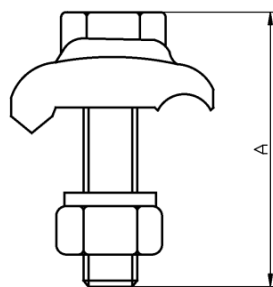

PRODUTO

Grampo Terra Simples em Bronze com Acessórios em Bronze 10-25mm²

CÓDIGO

TEL-6425

PESO

(0,125 ± 0,006) kg

DESCRIPTIVO TÉCNICO

Conector fundido em bronze simples, para aterramento de cabos de cobre 10-25mm². Rosca, porca e arruela de pressão M10 em bronze.

TEL-6470

PESO

(0,125 ± 0,006) kg

DESCRITIVO TÉCNICO

Conector fundido em bronze simples, para aterramento de cabos de cobre 16 – 70mm².
Rosca, porca e arruela de pressão M10 em bronze.

A: 42mm

B: 37mm

C: 26mm

UTILIZAÇÃO

Utilizado para fazer a fixação entre cabos de cobre e superfícies.

PRODUTO

Grampo Terra Simples em Bronze com Acessórios em Bronze 70-120mm²

CÓDIGO

TEL-6412

PESO

(0,125 ± 0,006) kg

DESCRITIVO TÉCNICO

Conector fundido em bronze simples, para aterramento de cabos de cobre 70 – 120mm².
Rosca, porca e arruela de pressão M12 em bronze.

A: 52mm

B: 36mm

C: 49mm

M12

UTILIZAÇÃO

Utilizado para fazer a fixação entre cabos de cobre e superfícies.