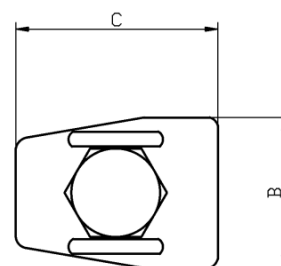

PRODUTO

Grampo Terra Simples em Bronze com Acessórios em Bronze 10-25mm²

CÓDIGO

TEL-6425

PESO

(0,125 ± 0,006) kg

DESCRIPTIVO TÉCNICO

Conector fundido em bronze simples, para aterramento de cabos de cobre 10-25mm². Rosca, porca e arruela de pressão M10 em bronze.

A: 38mm

B: 25mm

C: 30mm

UTILIZAÇÃO

Utilizado para fazer a fixação entre cabos de cobre e superfícies.

PRODUTO

Grampo Terra Simples em Bronze com Acessórios em Bronze 16-70mm²

CÓDIGO

TEL-6470

PESO

(0,125 ± 0,006) kg

DESCRITIVO TÉCNICO

Conector fundido em bronze simples, para aterramento de cabos de cobre 16 – 70mm².
Rosca, porca e arruela de pressão M10 em bronze.

A: 42mm

B: 37mm

C: 26mm

DESCRITIVO TÉCNICO

Conector fundido em bronze simples, para aterramento de cabos de cobre 70 – 120mm².
Rosca, porca e arruela de pressão M12 em bronze.

A: 52mm

B: 36mm

C: 49mm

M12

UTILIZAÇÃO

Utilizado para fazer a fixação entre cabos de cobre e superfícies.