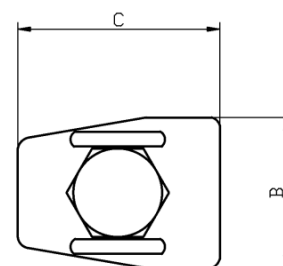

A: 38mm

B: 25mm

C: 30mm

UTILIZAÇÃO

Utilizado para fazer a fixação entre cabos de cobre e superfícies.

PRODUTO

Grampo Terra Simples em Bronze com Acessórios em Bronze 16-70mm²

CÓDIGO

TEL-6470

PESO

(0,125 ± 0,006) kg

DESCRITIVO TÉCNICO

Conector fundido em bronze simples, para aterramento de cabos de cobre 16 – 70mm².
Rosca, porca e arruela de pressão M10 em bronze.

A: 42mm

B: 37mm

C: 26mm

UTILIZAÇÃO

Utilizado para fazer a fixação entre cabos de cobre e superfícies.

PRODUTO

Grampo Terra Simples em Bronze com Acessórios em Bronze 70-120mm²

CÓDIGO

TEL-6412

PESO

(0,125 ± 0,006) kg

DESCRITIVO TÉCNICO

Conector fundido em bronze simples, para aterramento de cabos de cobre 70 – 120mm².
Rosca, porca e arruela de pressão M12 em bronze.

A: 52mm

B: 36mm

C: 49mm

M12

UTILIZAÇÃO

Utilizado para fazer a fixação entre cabos de cobre e superfícies.